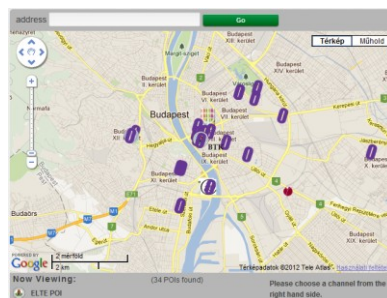

OKOS A TELEFONOD? Ha igen, akkor fedezd fel az ELTE IK szolgáltatásait!

QR kódok az ELTE IK folyosóin

Minden oktató ajtaján megtalálhatod a fogadóóráját is tartalmazó honlap oldalát. Minden terem ajtaján megtalálhatod ttkto.elte.hu/tanrend/ szerintiv aktuális beosztását. ITT VAGY jelzésű QR kódok megmutatják hol vagy, és megkeresheted a keresett személy vagy terem helyét.

KIHÍVÁS jelzésű QR kódokat időnként játék formájában Kihívásként indítjuk – figyeld a híreket!

Junaio ELTE POI csatorna

Junaio

Junaio **ELTE POI** csatorna bemutatja az ELTE összes intézményének pozícióját és internetes vagy telefonos hozzáférését.

Junaio ELTE IK AR csatorna

Junaio **ELTE IK AR** csatorna bemutatja az ELTE IK logoihoz rendelt médiaelemeket.

ELTE IK épületének virtuális bejárása

Virtuálisan bejárhatod az ELTE IK épületét és megkeresheted a tanárok szobáit és a tantermeket, laborokat. Hamarosan mobilon is elérhető lesz!